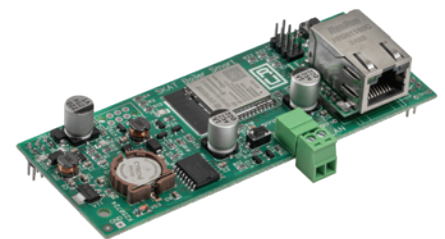

КОТЁЛ SKAT SILVER ALUM

Мощность: 9 | 12 | 15 | 18 кВт

Современное и надёжное решение для отопления

УМНАЯ ПЛАТА SKAT SMART BOILER

- ▶ Мобильное приложение позволяет полностью контролировать котлы и мини-котельные и настраивать их работу
- ▶ OpenTherm, WiFi, Bluetooth
- ▶ Собственная разработка
- ▶ Для котлов и мини-котельных

ТЕПЛОВАЯ АВТОМАТИКА

ПРОГРАММИРУЕМЫЙ ТЕРМОСТАТ TERLOCOM TS-PROG-220/3A

- ▶ Широкий диапазон регулировки температуры
- ▶ Точность регулирования ±1°C
- ▶ Защита от замерзания

ТЕПЛОКОНТРОЛЛЕР TERLOCOM КАСКАД ТС-2В